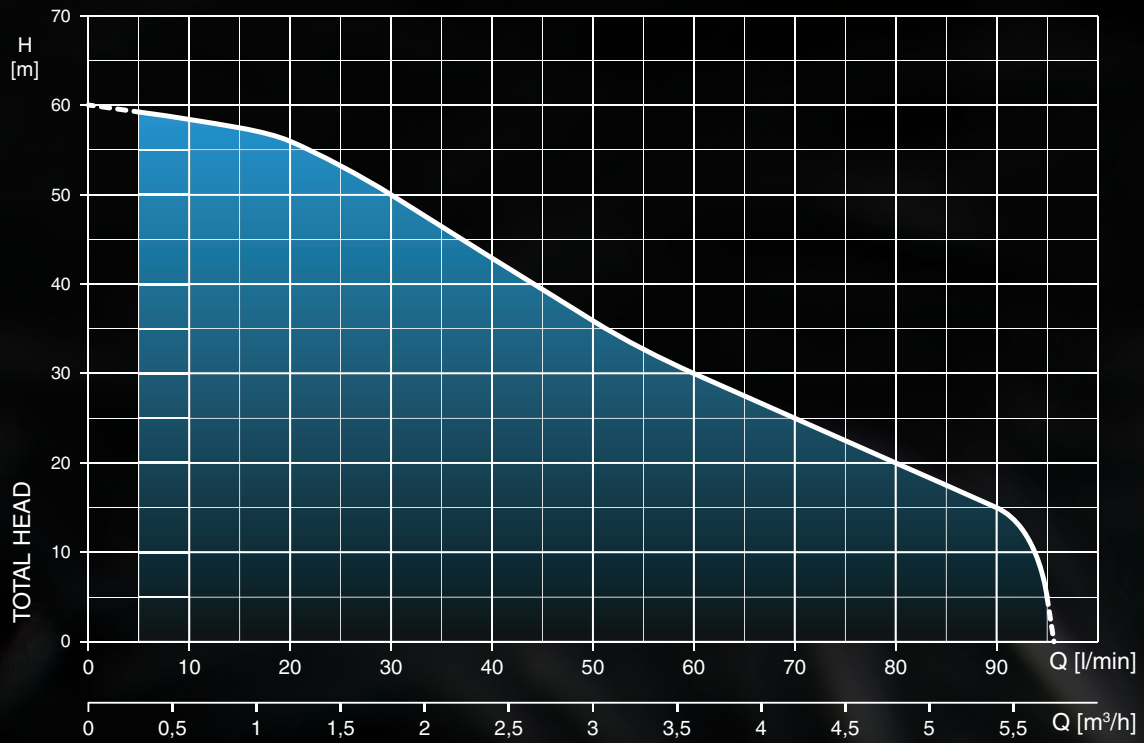

kW	HP	Q= Wydajność											
		l/min	0	10	20	30	40	50	60	70	80	90	95
		m³/h	0	0,6	1,2	1,8	2,4	3	3,6	4,2	4,8	5,4	5,7
		H= Wysokość podnoszenia [m]											
0,8	1,1		60	58,5	56	50	43	36	30	25	20	15	5